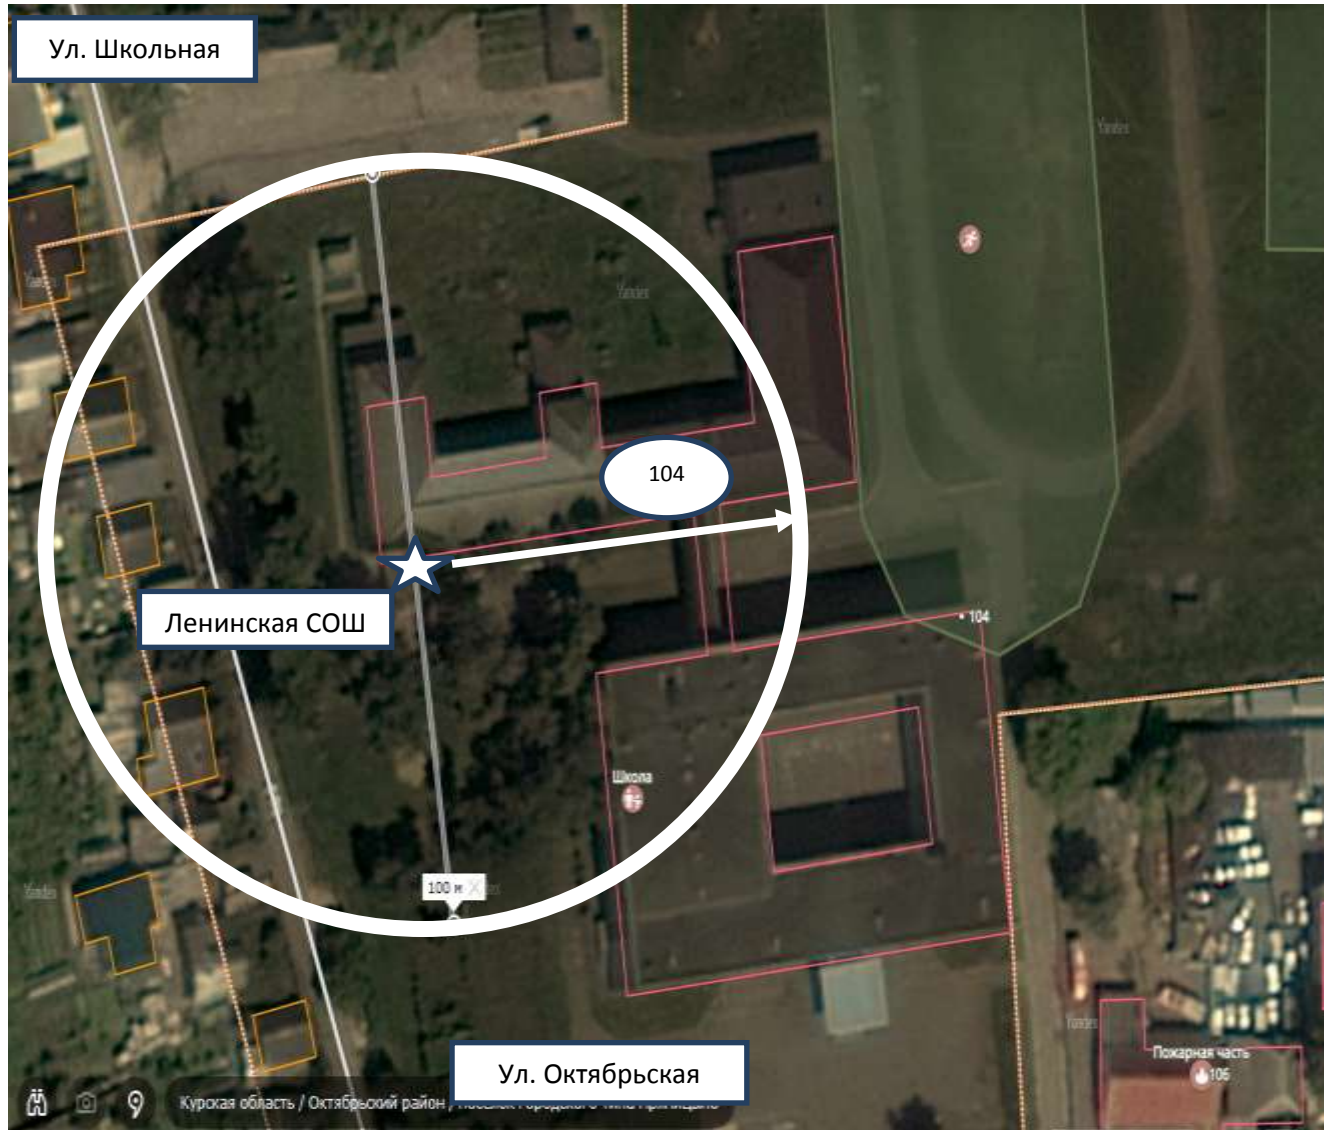

Приложение № 2
к постановлению Администрации
Октябрьского района Курской области
от 24.11.2017 № 1320

Схема №6.2

Муниципальное казенное общеобразовательное учреждение «Ленинская средняя общеобразовательная школа с углубленным изучением отдельных предметов»
Октябрьского района Курской области

Курская область, Октябрьский район, пгт. Прямицыно, ул. Октябрьская, д.104

- вход в помещение
 $R=50\text{ м}$