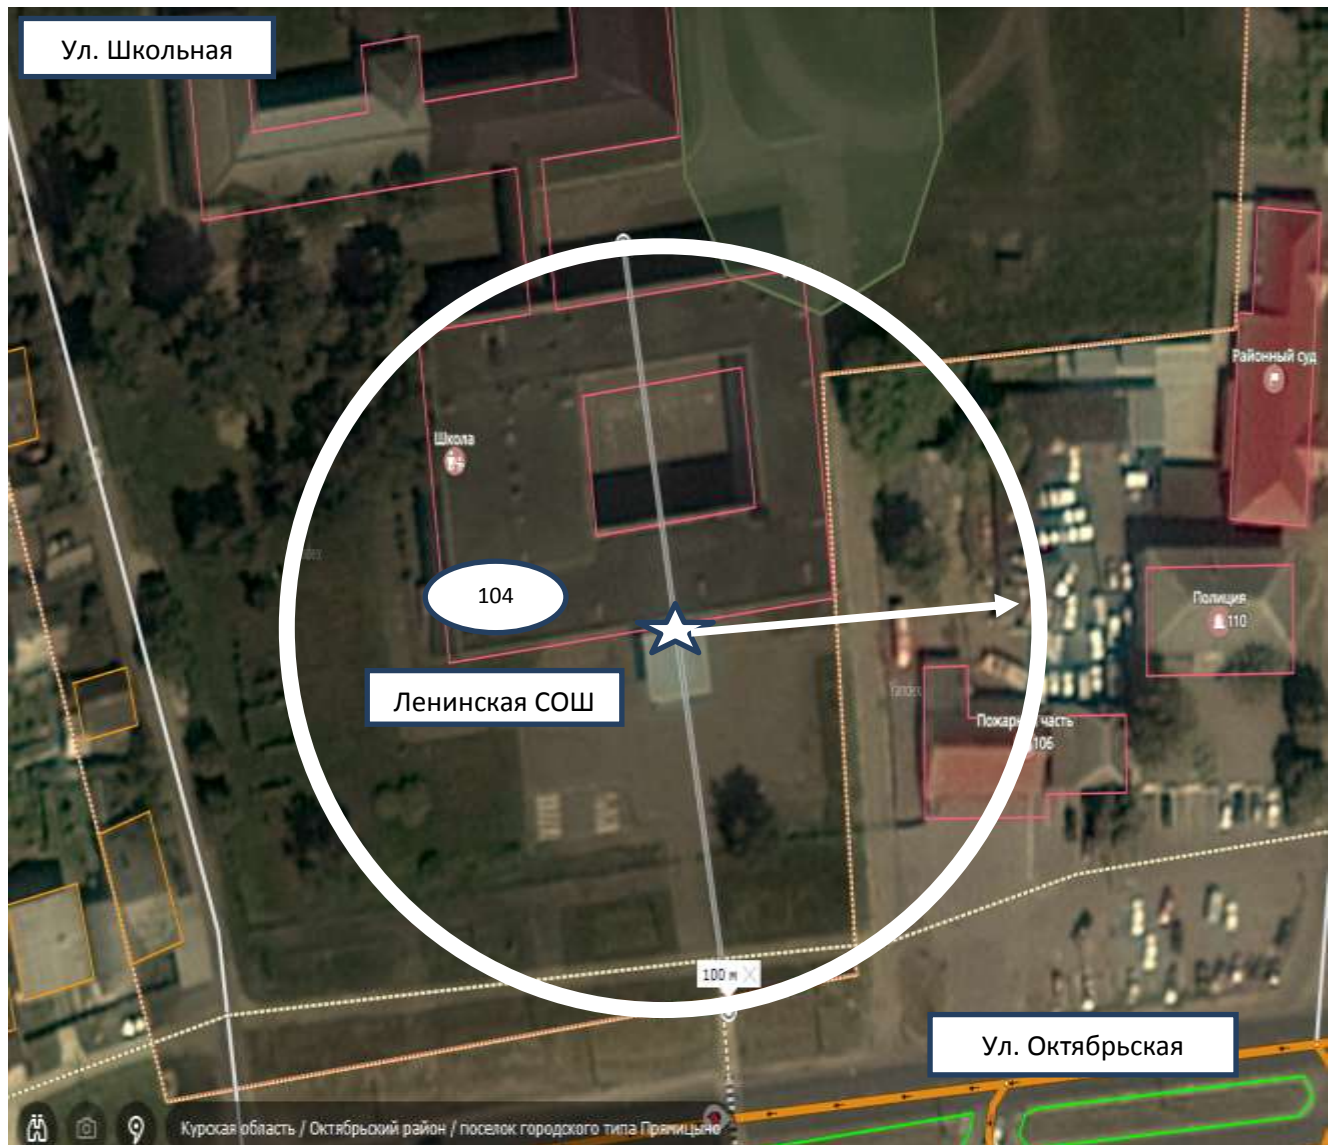

Приложение № 2
к постановлению Администрации
Октябрьского района Курской области
от 24.11.2017 № 1320

Схема №6

Муниципальное казенное общеобразовательное учреждение «Ленинская средняя общеобразовательная школа с углубленным изучением отдельных предметов»
Октябрьского района Курской области

Курская область, Октябрьский район, пгт. Прямыцыно, ул. Октябрьская, д.104

- вход в помещение
— R=50 м —