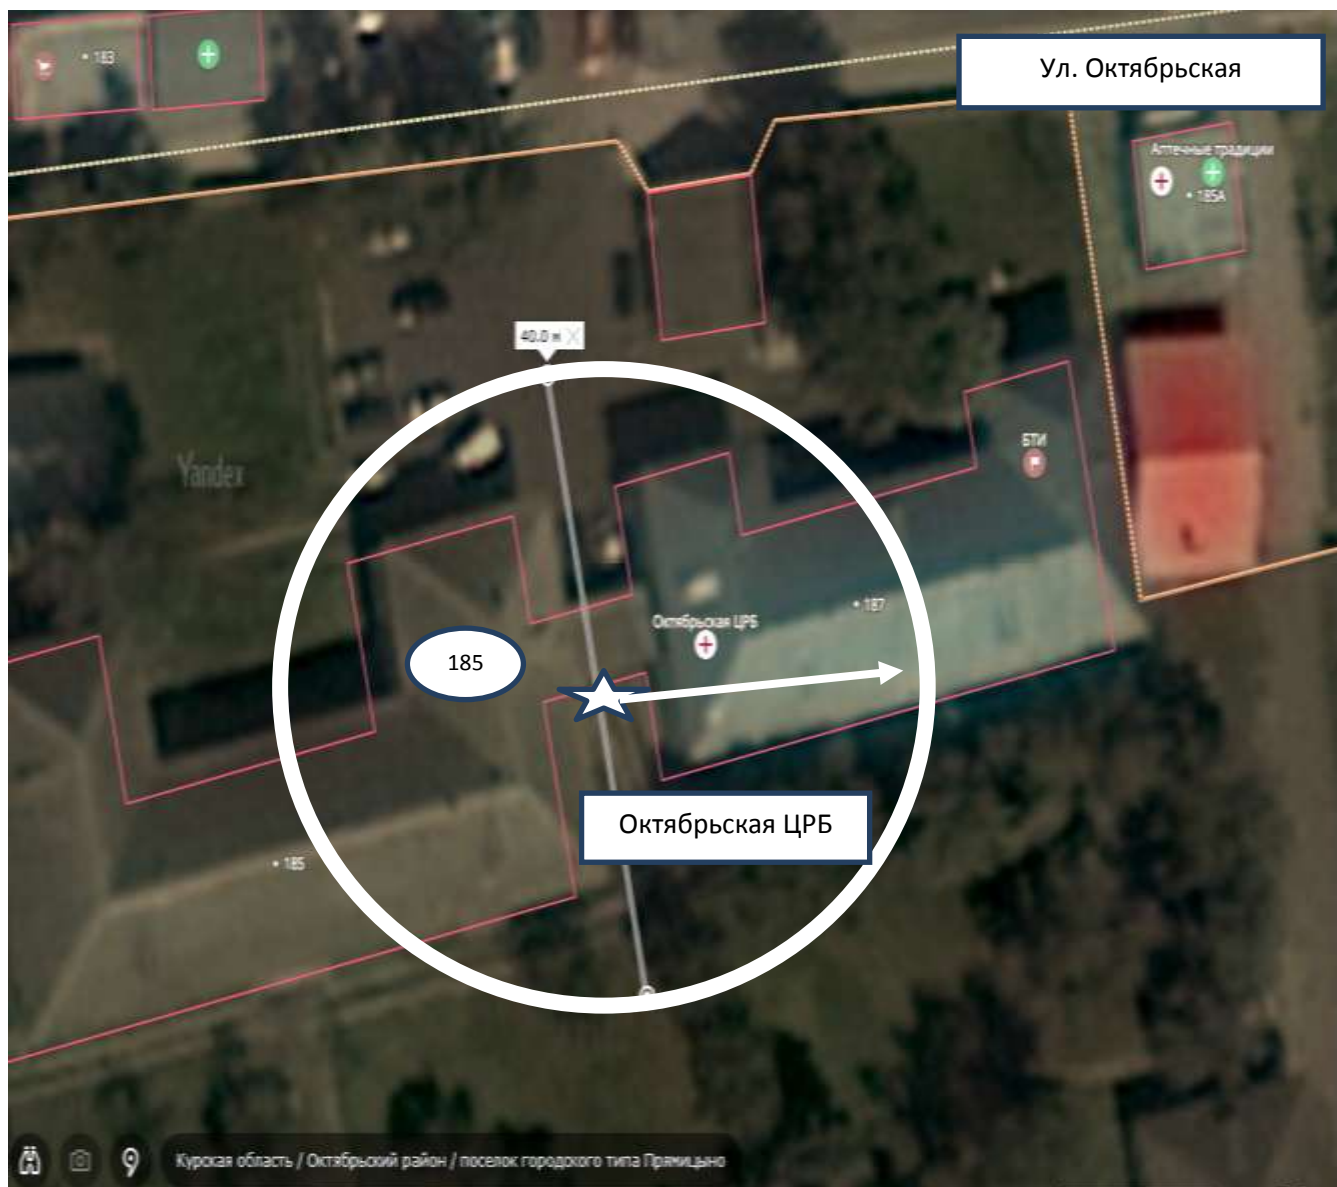

Приложение № 2
к постановлению Администрации
Октябрьского района Курской области
от 24.11.2017 №1320

Схема №20.4

Областное бюджетное учреждение здравоохранения «Октябрьская центральная районная
больница» Октябрьского района Курской области
Курская область, Октябрьский район, пгт. Прямыцыно, ул. Октябрьская, д.185

- ВХОД в помещение
R 10 м →