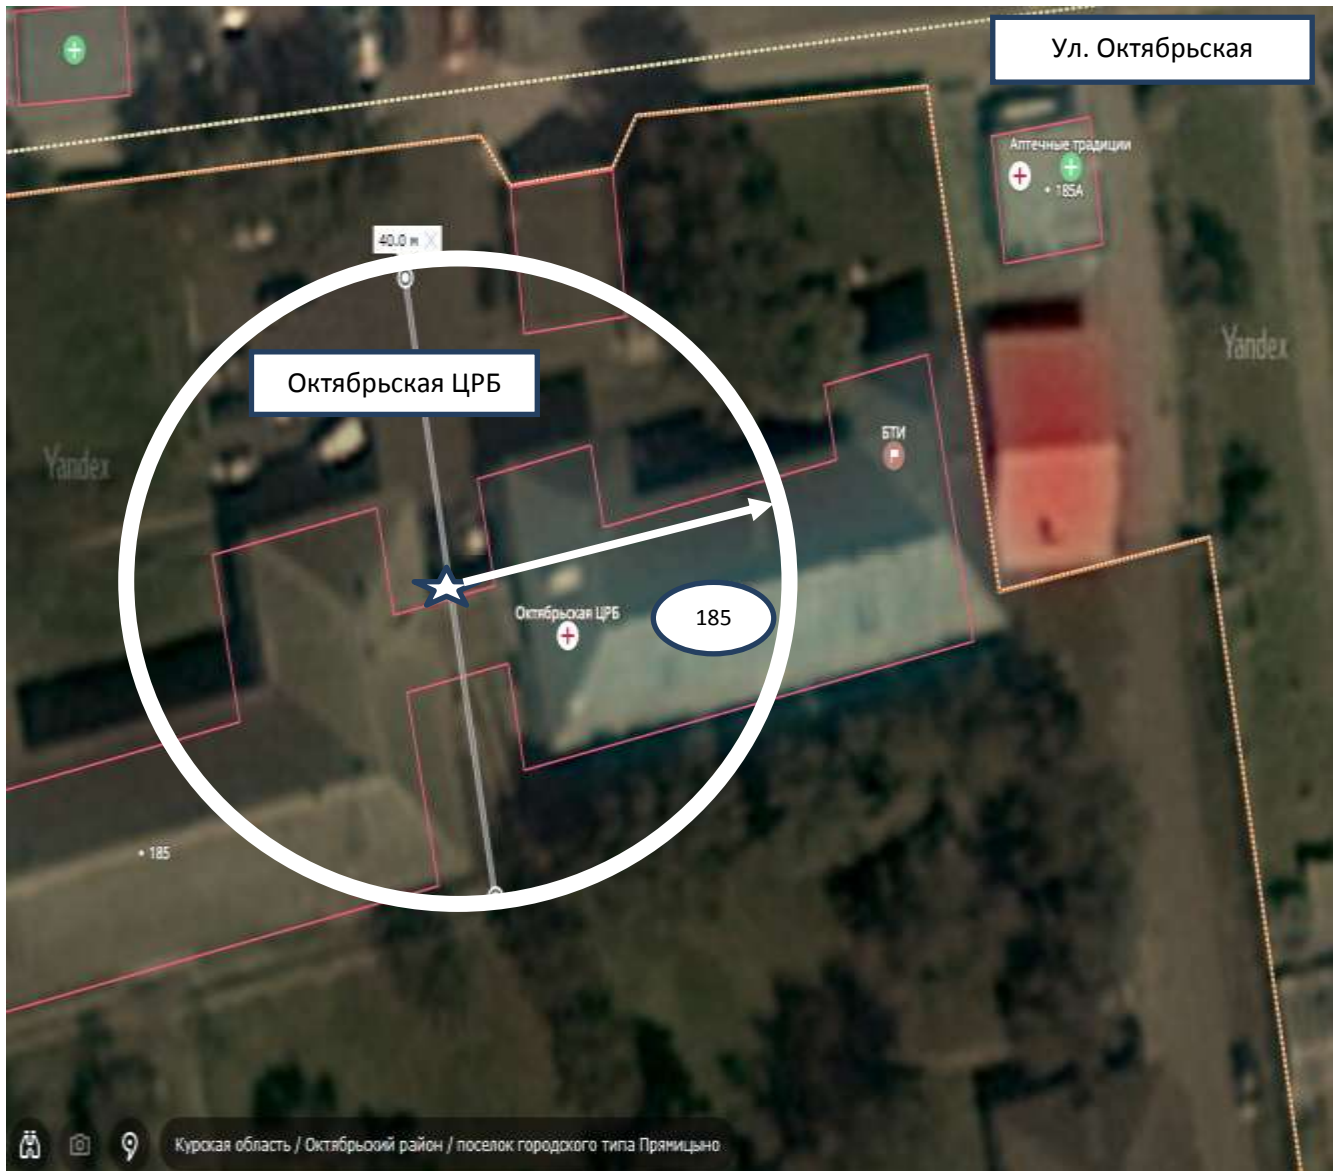

Приложение № 2
к постановлению Администрации
Октябрьского района Курской области
от 24.11.2017 №1320

Схема №20.1

Областное бюджетное учреждение здравоохранения «Октябрьская центральная районная
больница» Октябрьского района Курской области

Курская область, Октябрьский район, пгт. Прямыцыно, ул. Октябрьская, д.185

- вход в помещение
R=40 м →