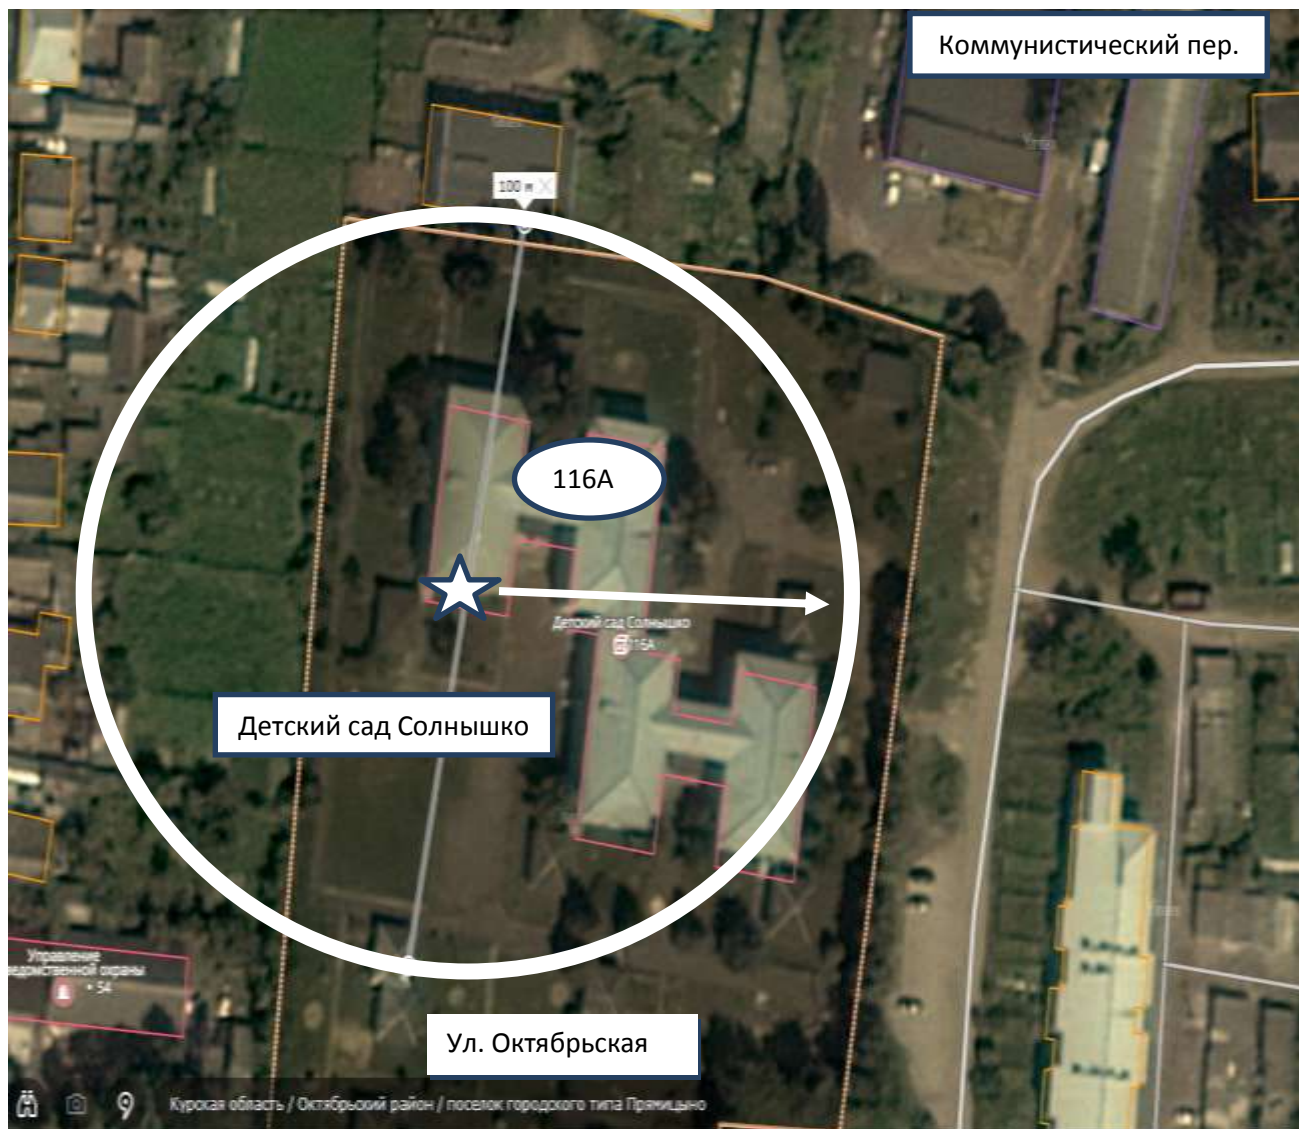

Приложение № 2
к постановлению Администрации
Октябрьского района Курской области
от 24.11.2017 № 1320

Схема №3.6

Муниципальное казенное дошкольное образовательное учреждение
«Детский сад «Солнышко» Октябрьского района Курской области

Курская область, Октябрьский район, пгт. Прямыцыно, ул. Октябрьская, д.116 А

- ВХОД в помещение
R=50 м →