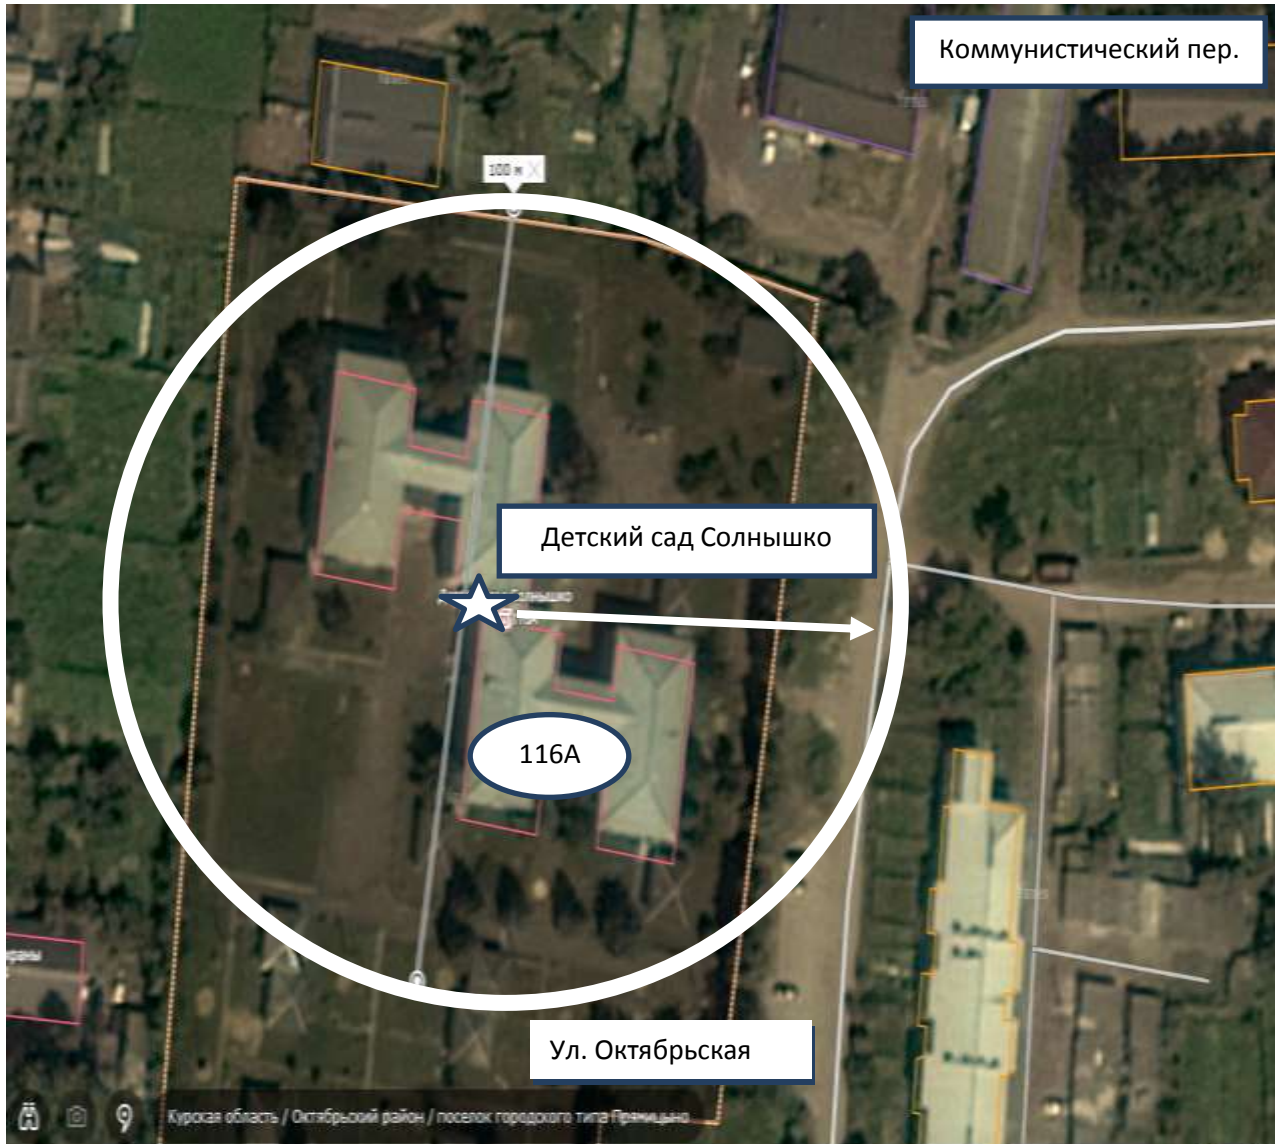

Приложение № 2
к постановлению Администрации
Октябрьского района Курской области
от 24.11.2017 № 1320

Схема №3.3

Муниципальное казенное дошкольное образовательное учреждение
«Детский сад «Солнышко» Октябрьского района Курской области

Курская область, Октябрьский район, пгт. Прямыцыно, ул. Октябрьская, д.116 А

★ - вход в помещение
R=50 м →